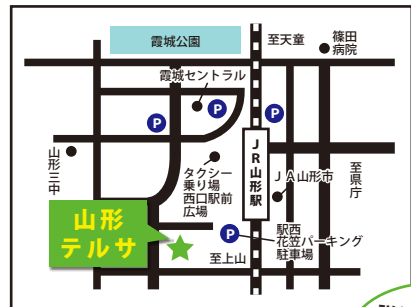

### 山形テルサ(大会議室)

〒990-0828 山形県山形市双葉町1-2-3

【交通・駐車場】

JR山形駅より徒歩3分。270台程度の収容可能な有料駐車場がありますが、駐車台数には限りがございます。

【山形駅西花笠パーキングについて】

◆駐車可能台数(115台) ◆ご利用時間(24時間)

◆利用できる車両(長さ5.0メートル、幅2.0メートル、高さ2.1メートル以下)

◆駐車料金

短時間駐車(最初の1時間200円、超過1時間ごと100円)

長時間駐車(9~24時間まで1,000円、超過一時間ごと100円)

交通手段の詳細は会場のウェブページをご確認ください。会場への直接のお問い合わせはご遠慮ください。

詳細はkei塾のウェブサイトよりご確認ください。

受付は1次試験合格発表後より開始します。

「kei塾」で検索、もしくは右のQRコードよりお申し込ください。→ → →

http://www.kei-juku.jp/(PC・スマートフォン)